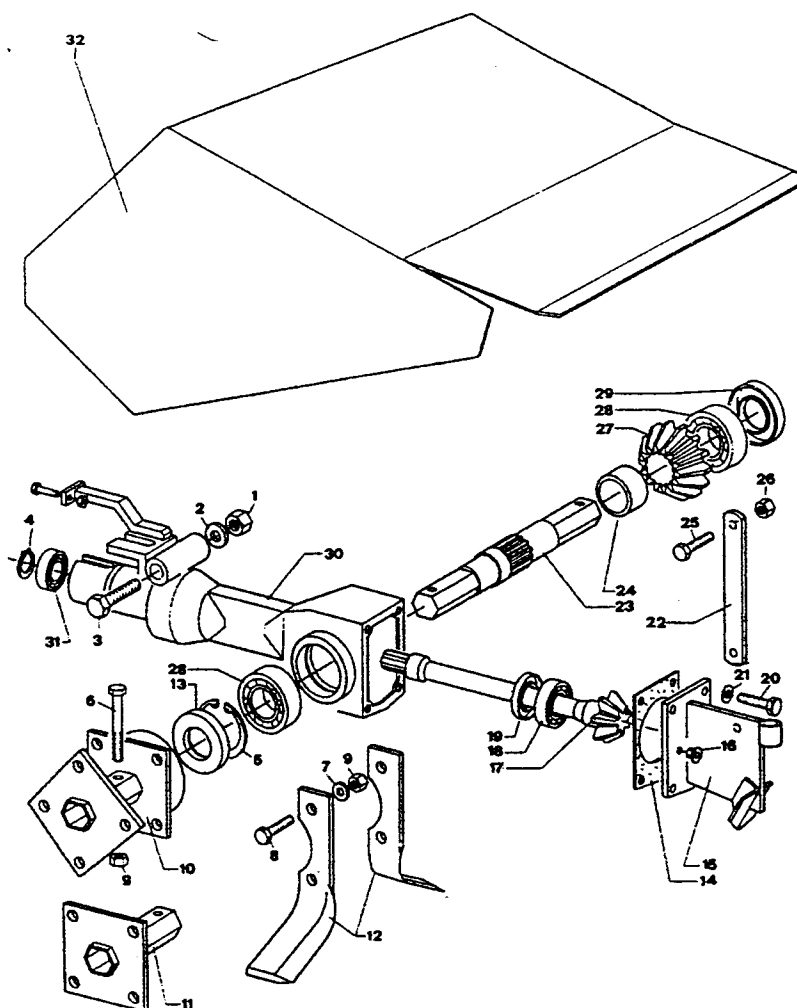

S. CODICE DESCRIZIONE Q.TA'

POS. CODICE DESCRIZIONE Q.TA'

1	0200600580	Dado	1
	0200100070	Rondella	1
3	0201400901	Vite TE M8x90	1
	0200100540	Seeger	1
5	0200800270	Seeger	1
	0200200220	Vite TE M8x35	
7	0200300160	Rondella	
	0200200180	Vite	
9	0209700900	Dado	
7	0226000100	Mozzo 1a pos.	2
11	0226000110	Mozzo 2a pos.	2
12	0226000120	Zappetta	
13	0214900030	Anello tenuta	1
14	0226000140	Guarnizione	1
15	0226000150	Coperchio fresa	1
16	0225600110	Tappo olio	1
17	0226000170	Pignone fresa	1

18	0200700220	Cuscinetto	1
19	0226000190	Anello tenuta	1
20	0200100160	Vite M8x20	4
21	0200100070	Rondella	4
22	0226000220	Asta regolaz.	1
23	0226000230	Albero porta fresa	1
24	0226000240	Distanziale	1
25	0200100160	Vite	
26	0200600580	Dado	
27	0226000270	Corona fresa	1
28	0200100090	Cuscinetto	1
29	0226000290	Anello tenuta	1
30	0226000300	Corpo fresa	1
31	0225900050	Cuscinetto	1
32	0226000320	Cofano fresa cm.43	1
32	0226000321	Cofano fresa cm.37/55	1